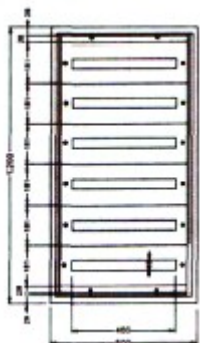

COD		Кол-во устанавливаемых модульных автоматических выключателей, шириной 17,5 мм
MOD.	ART.	
MDST6	1200	6 (1x26)

COD		Кол-во устанавливаемых модульных автоматических выключателей, шириной 17,5 мм
MOD.	ART.	
MDST6	1000	5 (1x26)