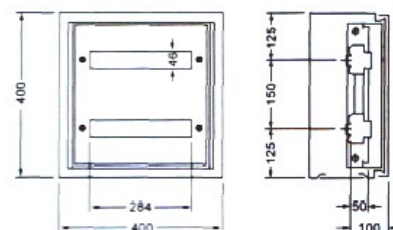

MDST4-400

COD		Кол-во устанавливаемых модульных автоматических выключателей, шириной 17,5 мм
MOD.	ART.	
MDST4	400	2x16