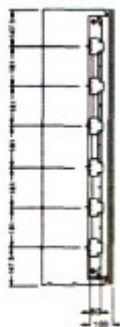

COD		Кол-во устанавливаемых модульных автоматических выключателей, шириной 17,5 мм
MOD.	ART.	
MDST6	1200	6 (1x26)

COD		Кол-во устанавливаемых модульных автоматических выключателей, шириной 17,5 мм
MOD.	ART.	
MDST6	1000	5 (1x26)