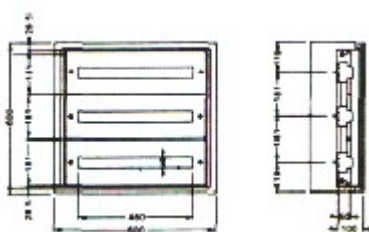

MDST6-600

COD		Кол-во устанавливаемых модульных автоматических выключателей, шириной 17,5 мм
MOD.	ART.	
MDST6	600	3 (1x16)