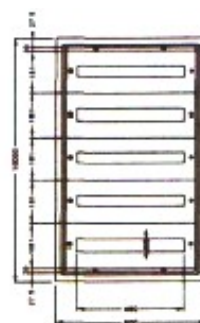

COD		Кол-во устанавливаемых модульных автоматических выключателей, шириной 17,5 мм
MOD.	ART.	
MDST6	1200	6 (1x26)

COD		Кол-во устанавливаемых модульных автоматических выключателей, шириной 17,5 мм
MOD.	ART.	
MDST6	1000	5 (1x26)