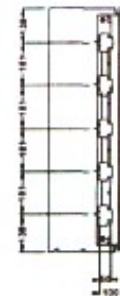

COD		Кол-во устанавливаемых модульных автоматических выключателей, шириной 17,5 мм
MOD.	ART.	
MDST6	1200	6 (1x26)

COD		Кол-во устанавливаемых модульных автоматических выключателей, шириной 17,5 мм
MOD.	ART.	
MDST6	1000	5 (1x26)