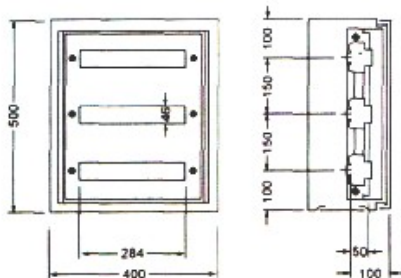

MDST4-500

COD		Кол-во устанавливаемых модульных автоматических выключателей, шириной 17,5 мм
MOD.	ART.	
MDST4	500	3x16