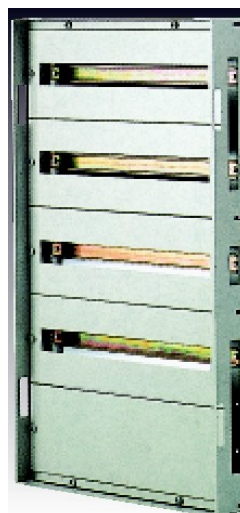

MDST6-1000

COD		Кол-во устанавливаемых модульных автоматических выключателей, шириной 17,5 мм
MOD.	ART.	
MDST6	1200	6 (1x26)

COD		Кол-во устанавливаемых модульных автоматических выключателей, шириной 17,5 мм
MOD.	ART.	
MDST6	1000	5 (1x26)