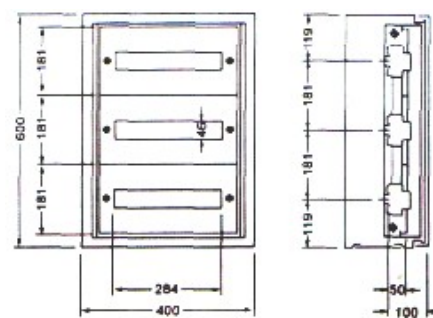

MDST4-600

COD		Кол-во устанавливаемых модульных автоматических выключателей, шириной 17,5 мм
MOD.	ART.	
MDST4	600	3 1x16