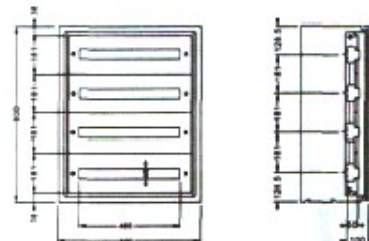

MDST6-800

COD		Кол-во устанавливаемых модульных автоматических выключателей, шириной 17,5 мм
MOD.	ART.	
MDST6	800	4 (1x26)