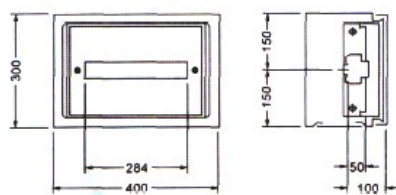

### MDST4-300

COD		Кол-во устанавливаемых модульных автоматических выключателей, шириной 17,5 мм
MOD.	ART.	
MDST4	300	1x16

### MDST4-400

COD		Кол-во устанавливаемых модульных автоматических выключателей, шириной 17,5 мм
MOD.	ART.	
MDST4	400	2x16