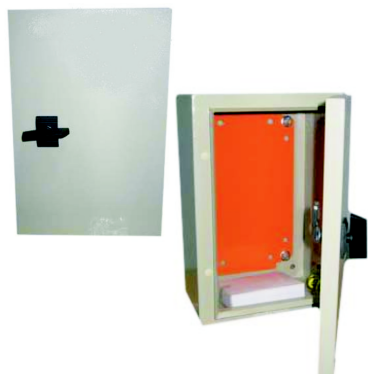

## ЭЛЕКТРОТЕХНИЧЕСКИЕ ЦЕЛЬНОСВАРНЫЕ ШКАФЫ СЕРИИ TS

### ➤ ОПИСАНИЕ

Распределительные цельносварные шкафы TS со степенью защиты IP65 могут использоваться в качестве оболочек для электроустановок.

Сварные шкафы TS изготовлены из листовой стали, внутренне и внешне покрыты полиэфирной эпоксидной смолой (порошковая покраска), что обеспечивает отличную защиту шкафов от негативных воздействий окружающей среды.

Также шкафы данной серии имеют уплотнение из литого полиуретана и водоотвод. Все шкафы данной серии имеют покрытие цвета RAL -7032.

Шкафы TS — 1610/300, TS — 1810/300 - двустворчатые с уплотнением на каждой двери.

В шкафах TS — 64/150...TS — 1210/300 ставятся 2 замка.

В шкафах TS — 168/300, TS — 1610/300, TS — 1810/300 применяется специальная конструкция замка с возможностью фиксирования двери в трех точках для лучшей герметичности.